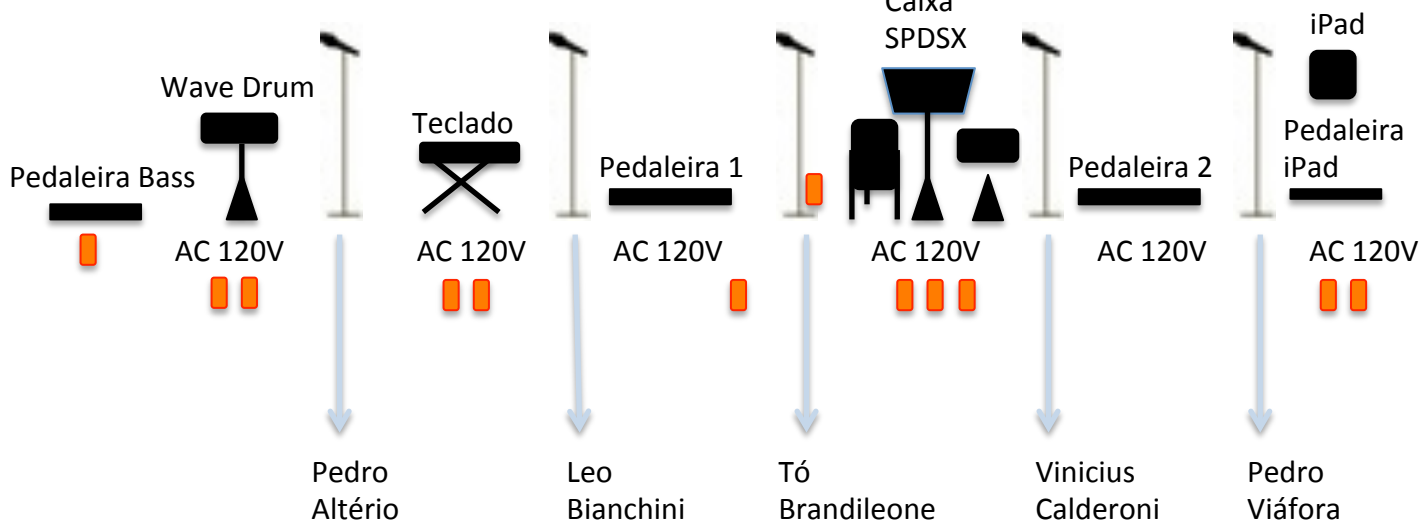

# MAPA DE PALCO [Síntese – 5 a seco]

**LEGENDA**  
DIRECT BOX

Cases in Ear

[NA COXIA]

Amp Gtr 1

Amp Gtr 2

PLATEIA